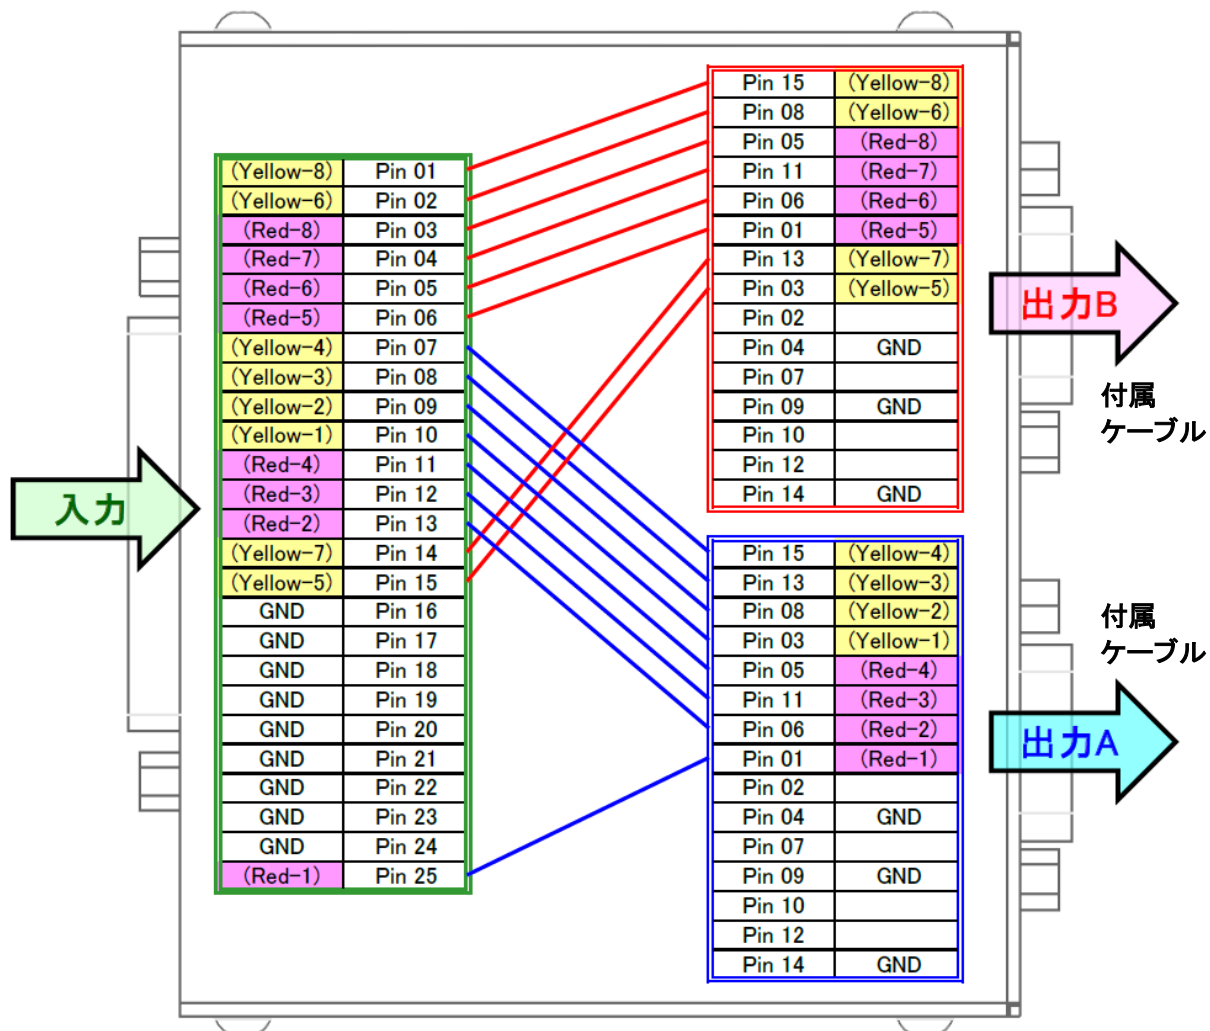

TB-20 結線図

タリー入力側

D-Sub 25pin オス座

タリー出力側

D-Sub 15pin オス座

スイッチャーから

ITC-100、TB-5 へ

仕様

型番	TB-20
入力	タリー(2色)×8系統 (D-Sub 25ピン オス座)
出力	タリー(2色)×8系統 (D-sub 15ピン オス座 ×2)
寸法 / 質量	116mm(幅)×26mm(高さ)×80mm(奥行) 突起物含む / 0.24kg
電源	不要
付属品	D-Sub 15ピン(オス)-(メス)ケーブル 0.8m x2

※仕様及び外観は改良の為、予告なく変更する場合がありますのでご了承ください。

2015.12.22