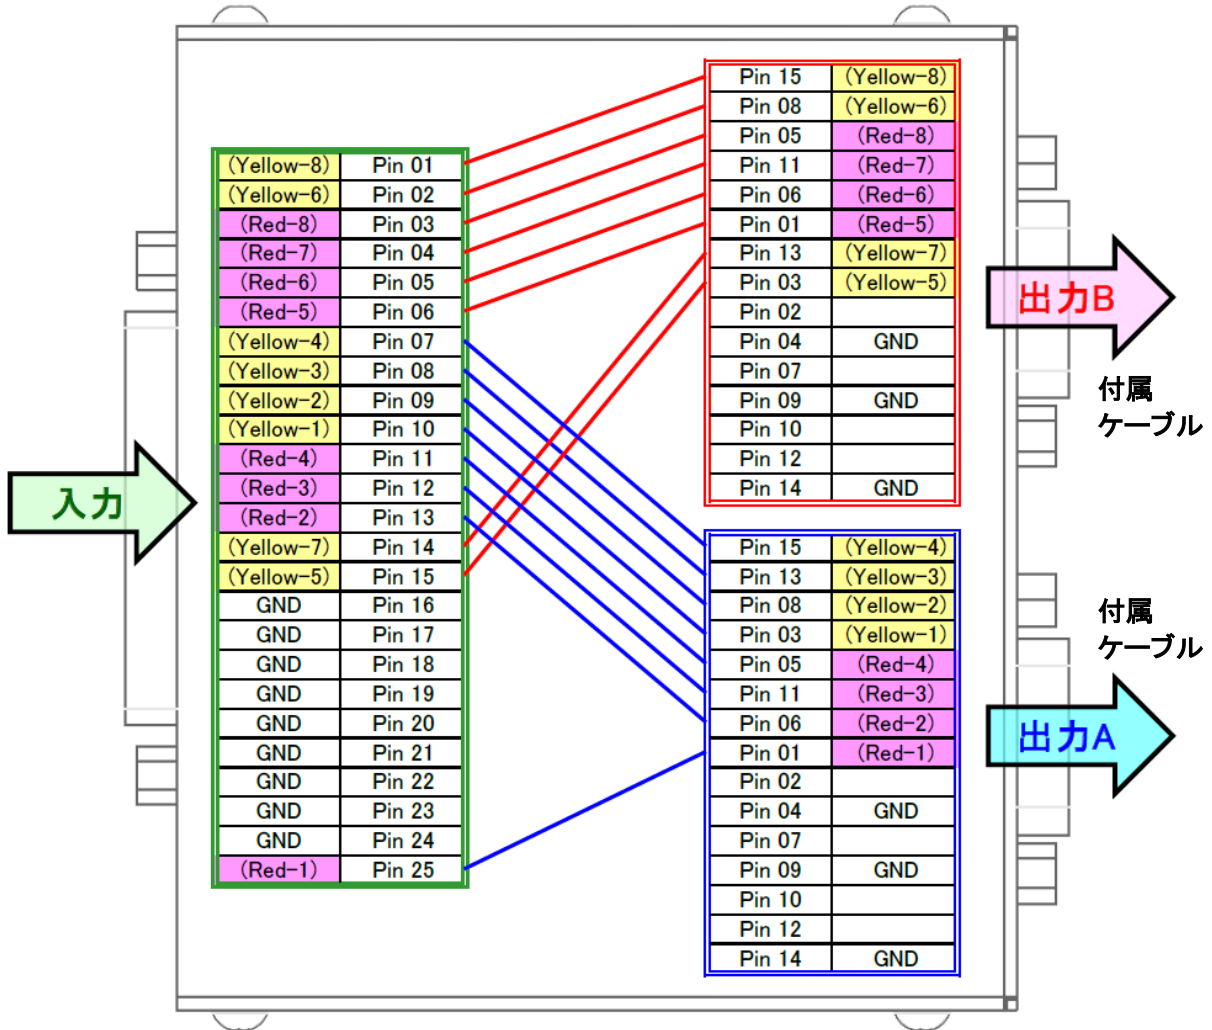

TB-20 結線図

タリー入力側

D-Sub 25pin オス座

タリー出力側

D-Sub 15pin オス座

スイッチャーから

ITC-100、TB-5 へ

※スイッチャーからタリー入力コネクタに接続するケーブルを別途用意する必要があります。

また、オプションの接続ケーブル TC-2N(P2)を用いることで Panasonic 社製 スwitchャー AG-HMX100 と組み合わせて使用する事が出来ます。この場合、タリー(1色・赤)×8系統です。