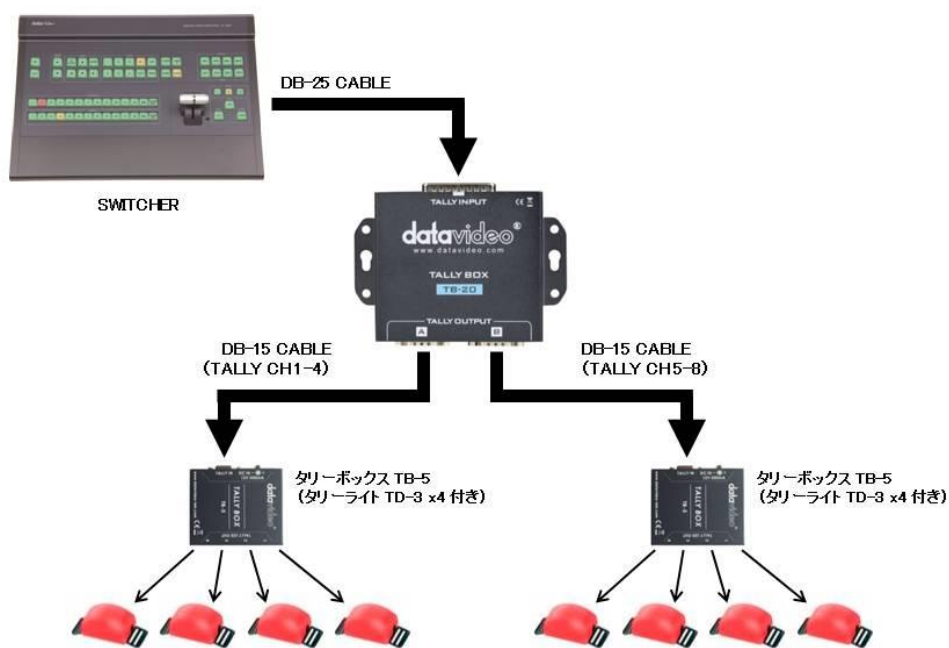

■ datavideo TB-5 タリーインターフェースボックス(2セット) を用いる場合