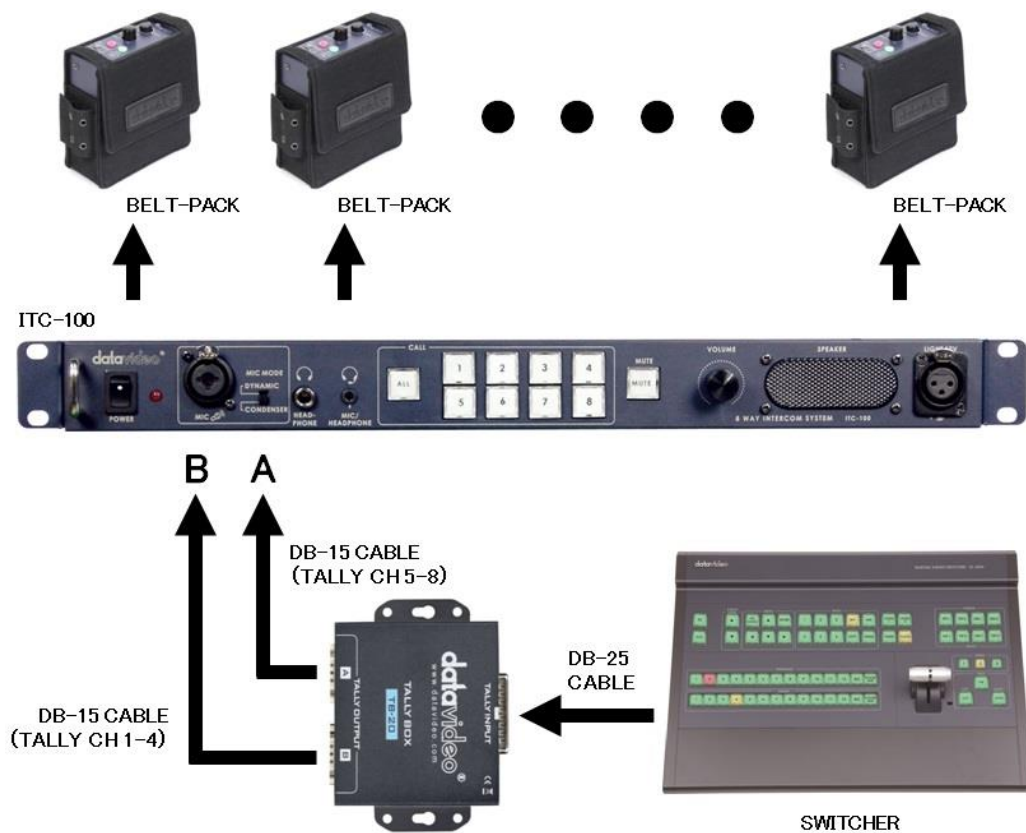

システム接続例

■ datavideo ITC-100 インターカムシステム を用いる場合