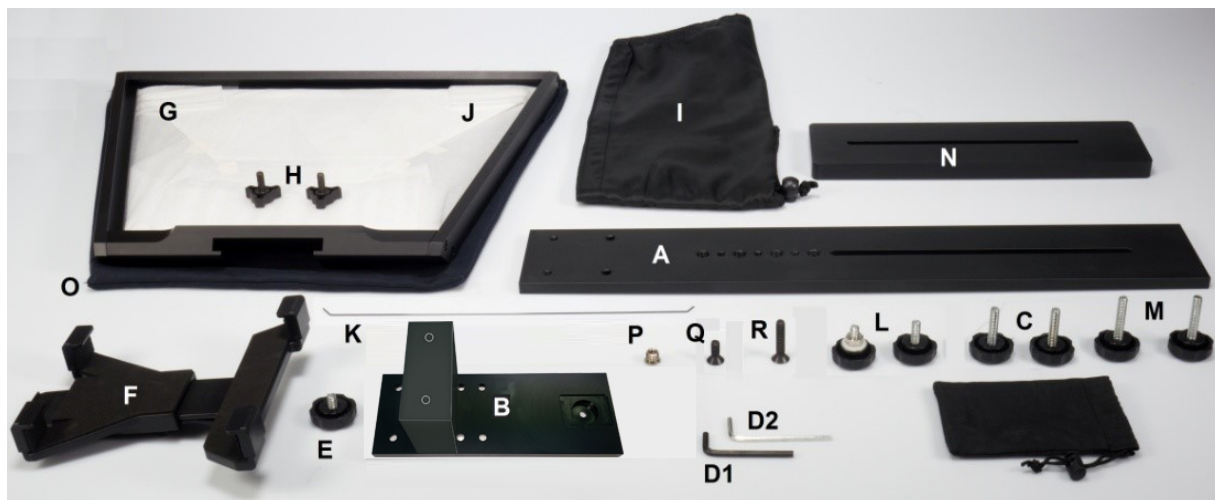

ENG カメラ用 プロンプターキット

TP-650-BRC

仕様書

www.datavideo.jp

■構成品

- A.プロンプターレール
- B.スペーサーブロック付きレール
- C.固定ネジ(アイテム B-A 用 / 27mm)
- D1.六角レンチ(黒 / 六角穴付ボルト用)
- D2.六角レンチ(シルバー / ガラスフレーム用)
- E.固定ネジ(アイテム F-B 用 / 8mm)
- F.タブレット取付治具
- G.ガラスフレーム(マジックテープ付属)
- H.ガラスフレーム用ねじ
- I.プロンプターフード(布製)
- J.60/40 ガラス
- K.フードサポートワイヤ
- L.カメラ固定用ねじ(短 / 16mm)
- M.カメラ固定用ねじ(長 / 31mm)
- N.ライザーブロック(15mm 厚)
- O.60/40 ガラス・ガラスフレーム用ケース(布製)
- P.3/8 インチ→1/4 インチ変換アダプタねじ
- Q.六角穴付ボルト(短 / 16mm)
- R.六角穴付ボルト(長 / 31mm)

【WR-500】(TP-650-BRC 付属リモコン)

Bluetooth™ワイヤレス・ワイヤード兼用リモコン (iPad®, Android™タブレット共用)

〔付属品〕

- ①ワイヤード用ケーブル(3m)
- ②WR-500 本体
- ③リモコン首掛け用ストラップ

※リモコン用電池内蔵(コイン型リチウム電池 CR2032)

【HC-600 専用キャリングケース】

(蓋を締めた状態)

(蓋を開けた状態)

■仕様

型番	TP-650-BRC
可読範囲	3m
リモコン	『WR-500』 Bluetooth™ワイヤレス・ワイヤード兼用リモコン (iPad®、Android™タブレット共用) ※ワイヤード用ケーブル 3m 付き
寸法 / 質量	<p>【TP-650】 プロンプターキット (組み立て後) : 415mm (幅) × 290mm (高さ) × 750mm (奥行) / 約3.28kg タブレットホルダー 調節可能範囲 : 145~265mm (タブレットが収まる幅)</p> <p>【HC-600 (専用キャリングケース)】 外形寸法 : 515mm (幅) × 410mm (高さ) × 200mm (奥行) 内径寸法 : 481mm (幅) × 352mm (高さ) × 100mm (奥行) 蓋内径寸法 : 481 mm (幅) × 352mm (高さ) × 70mm (奥行) ケースのみの重量 : 約 4.15 Kg ケースとキットを含む総重量 : 約 7.70 Kg</p>
付属品	専用リモコン ×1 、専用キャリングケース HC-600 ×1