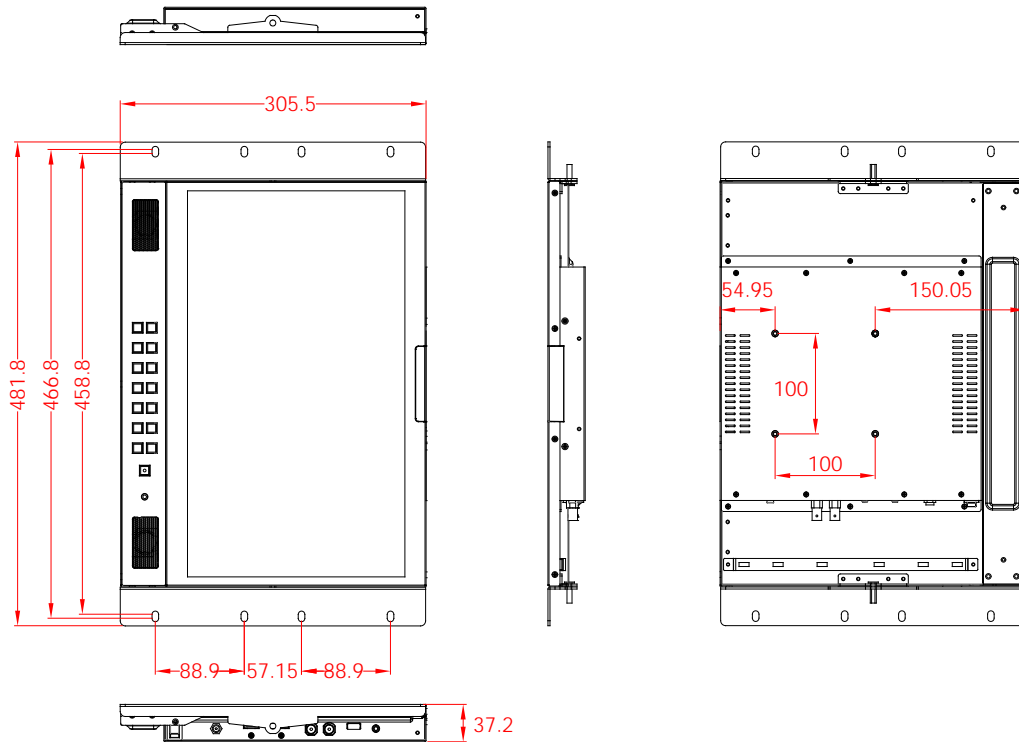

《背面パネル》

1. タリーインプット (Tip : RED / Ring : GREEN)
2. サービス用 USB 端子 (ファームウェア等のアップグレード)
3. SDI 入力端子 (アクティブスルーOUT 付)
4. HDMI 入力端子 (HDMI 2入力)
5. DC 12V 入力端子
6. メイン電源スイッチ
(スイッチ OFF の状態では SDI アクティブスルーOUT から映像は出力されません)

VESA 仕様

■タイプ

・TLM-170L デスクトップ型

・TLM-170LR 7Uサイズ 19 インチラックマウント型

・TLM-170LM 1U サイズ引出式 19 インチラックマウント型

■外觀寸法

TLM-170L

TLM-170LR

单位 / mm

TLM-170LM

单位 / mm

■内容物

内 容	TLM-170L	TLM-170LR	TLM-170LM
3G 対応 FULL HD 17.3 インチ ワイド液晶ビデオモニター本体	1	1	1
デスクトップスタンド (LA-100-2) 専用工具	1	-	-
7U ラックマウント金具	-	2	-
ケーブルタイ 12cm	-	5	5
AC/DC 変換アダプタ(DC12V / 2.0A)	1	1	1
ネジ M4 × 6mm	-	-	4
ネジ M3 × 6mm	-	8	8
ネジ M5 × 10mm	-	8	8
ゴム足	5	-	-
ベルクロ	2	-	-
取扱説明書(本書)	1	1	1

■仕様

型番	TLM-170L/ LR/ LM
ディスプレイ	17.3 インチワイド TFT LCD (LED バックライト)
解像度	1920 × 1080 ピクセル
アスペクト比	16:9 / 4:3
タリーランプ	赤 / 緑 (2種類)
視野角	上下 60° / 左右 70°
輝度・コントラスト比	300 cd/m ² / 400:1
カラープロセス	ブライトネス、コントラスト、色温度
映像入力	3G/HD/SD-SDI(BNC) × 1 系統(アクティブスルーアウト付)、 HDMI (HDMI 1.3) × 2 系統
音声入力	HDMI(HDMI 1.3) × 2 系統(エンベデッドオーディオ 2CH) HD/SD-SDI(BNC) × 1 系統(エンベデッドオーディオ 4CH)
その他の入力	タリー(3.5mm ミニジャック) × 1 系統 SERVICE USB 端子 × 1 系統 (USB 2.0 自動ファームウェアアップデート機能)
その他の出力	外部スピーカー × 1 系統(L/R 2W) ヘッドホン(3.5mm ミニジャック) × 1 系統 * ヘッドホンを接続すると、内蔵スピーカー回路が自動的にミュートされます。
映像仕様	3G/HD/SD-SDI 信号 (SMPTE 425M-A 規格、SD-SDI SMPTE125M 規格) インピーダンス: 75 Ω 1920 x 1080p 60/59.94/50 (LEVEL-A) 1920 x 1080p 30/29.97/25/24/23.98 1920 x 1080i 60/59.94/50 1280 x 720p 60/59.94/50 720 x 480i (NTSC), 720 x 576i (PAL)
動作環境温度	0°C ~ 45°C
動作環境湿度	10% ~ 80% (結露なし)
寸法 / 質量	TLM-170L : 幅 403mm × 高さ 395mm × 奥行 190mm スタンド含む / 約 4.1kg TLM-170LR : 幅 482mm × 高さ 305.5mm × 奥行 37.2mm ラックマウント金具含む / 約 3.7kg TLM-170LM : 幅 485.8mm × 高さ 44mm × 奥行 450~522.9mm の間で調整可能 1U ラックマウント金具含む / 約 6.4kg (突起部含まず)
電源	DC 12V 18W