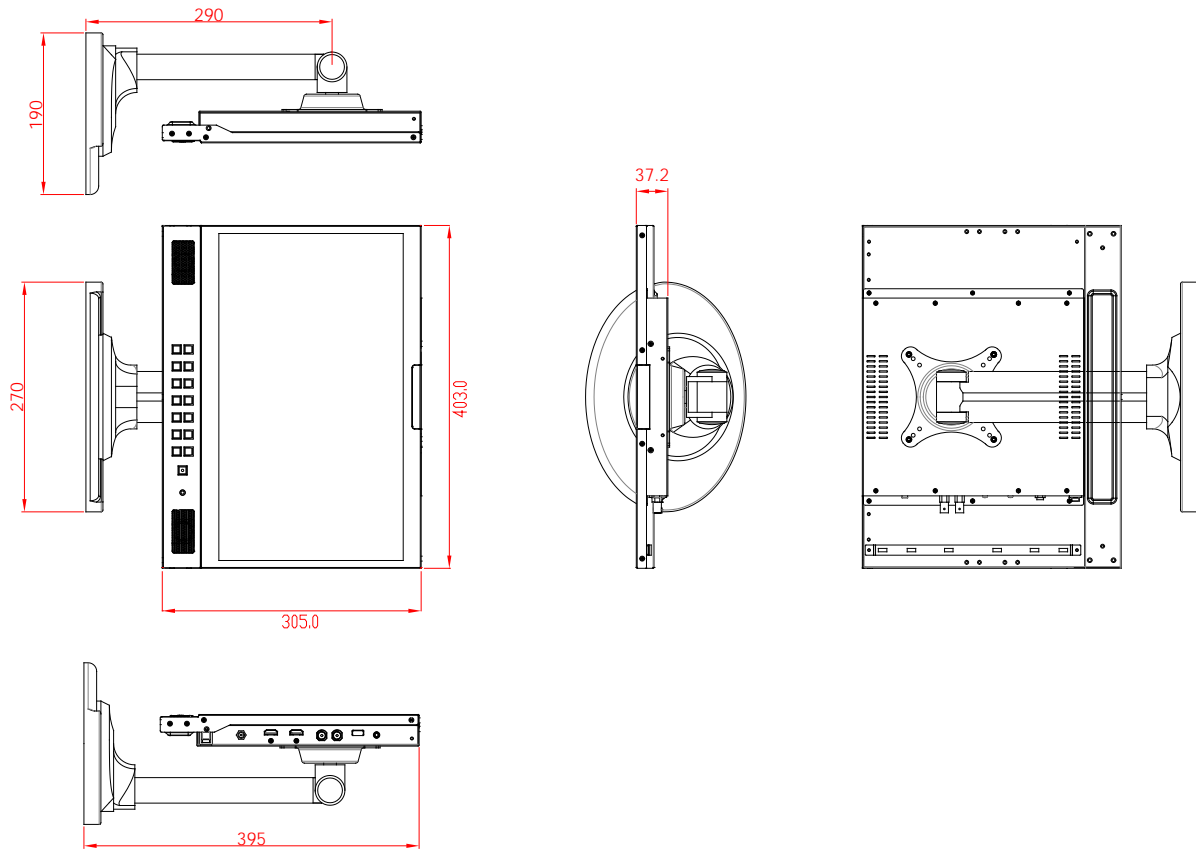

VESA 仕様

■タイプ

・TLM-170L デスクトップ型

・TLM-170LR 7Uサイズ 19 インチラックマウント型

・TLM-170LM 1U サイズ引出式 19 インチラックマウント型

■外觀寸法

TLM-170L

TLM-170LR

单位 / mm

TLM-170LM

单位 / mm

■内容物

内 容	TLM-170L	TLM-170LR	TLM-170LM
3G 対応 FULL HD 17.3 インチ ワイド液晶ビデオモニター本体	1	1	1
デスクトップスタンド (LA-100-2) 専用工具	1	-	-
7U ラックマウント金具	-	2	-
ケーブルタイ 12cm	-	5	5
AC/DC 変換アダプタ(DC12V / 2.0A)	1	1	1
ネジ M4 × 6mm	-	-	4
ネジ M3 × 6mm	-	8	8
ネジ M5 × 10mm	-	8	8
ゴム足	5	-	-
ベルクロ	2	-	-
取扱説明書(本書)	1	1	1

■仕様

型番	TLM-170L/ LR/ LM
ディスプレイ	17.3 インチワイド TFT LCD (LED バックライト)
解像度	1920 × 1080 ピクセル
アスペクト比	16:9 / 4:3
タリーランプ	赤 / 緑 (2種類)
視野角	上下 60° / 左右 70°
輝度・コントラスト比	300 cd/m ² / 400:1
カラープロセス	ブライトネス、コントラスト、色温度
映像入力	3G/HD/SD-SDI(BNC) × 1 系統(アクティブスルーアウト付)、 HDMI (HDMI 1.3) × 2 系統
音声入力	HDMI(HDMI 1.3) × 2 系統(エンベデッドオーディオ 2CH) HD/SD-SDI(BNC) × 1 系統(エンベデッドオーディオ 4CH)
その他の入力	タリー(3.5mm ミニジャック) × 1 系統 SERVICE USB 端子 × 1 系統 (USB 2.0 自動ファームウェアアップデート機能)
その他の出力	外部スピーカー × 1 系統(L/R 2W) ヘッドホン(3.5mm ミニジャック) × 1 系統 * ヘッドホンを接続すると、内蔵スピーカー回路が自動的にミュートされます。
映像仕様	3G/HD/SD-SDI 信号 (SMPTE 425M-A 規格、SD-SDI SMPTE125M 規格) インピーダンス: 75 Ω 1920 x 1080p 60/59.94/50 (LEVEL-A) 1920 x 1080p 30/29.97/25/24/23.98 1920 x 1080i 60/59.94/50 1280 x 720p 60/59.94/50 720 x 480i (NTSC), 720 x 576i (PAL)
動作環境温度	0°C ~ 45°C
動作環境湿度	10% ~ 80% (結露なし)
寸法 / 質量	TLM-170L : 幅 403mm × 高さ 395mm × 奥行 190mm スタンド含む / 約 4.1kg TLM-170LR : 幅 482mm × 高さ 305.5mm × 奥行 37.2mm ラックマウント金具含む / 約 3.7kg TLM-170LM : 幅 485.8mm × 高さ 44mm × 奥行 450~522.9mm の間で調整可能 1U ラックマウント金具含む / 約 6.4kg (突起部含まず)
電源	DC 12V 18W