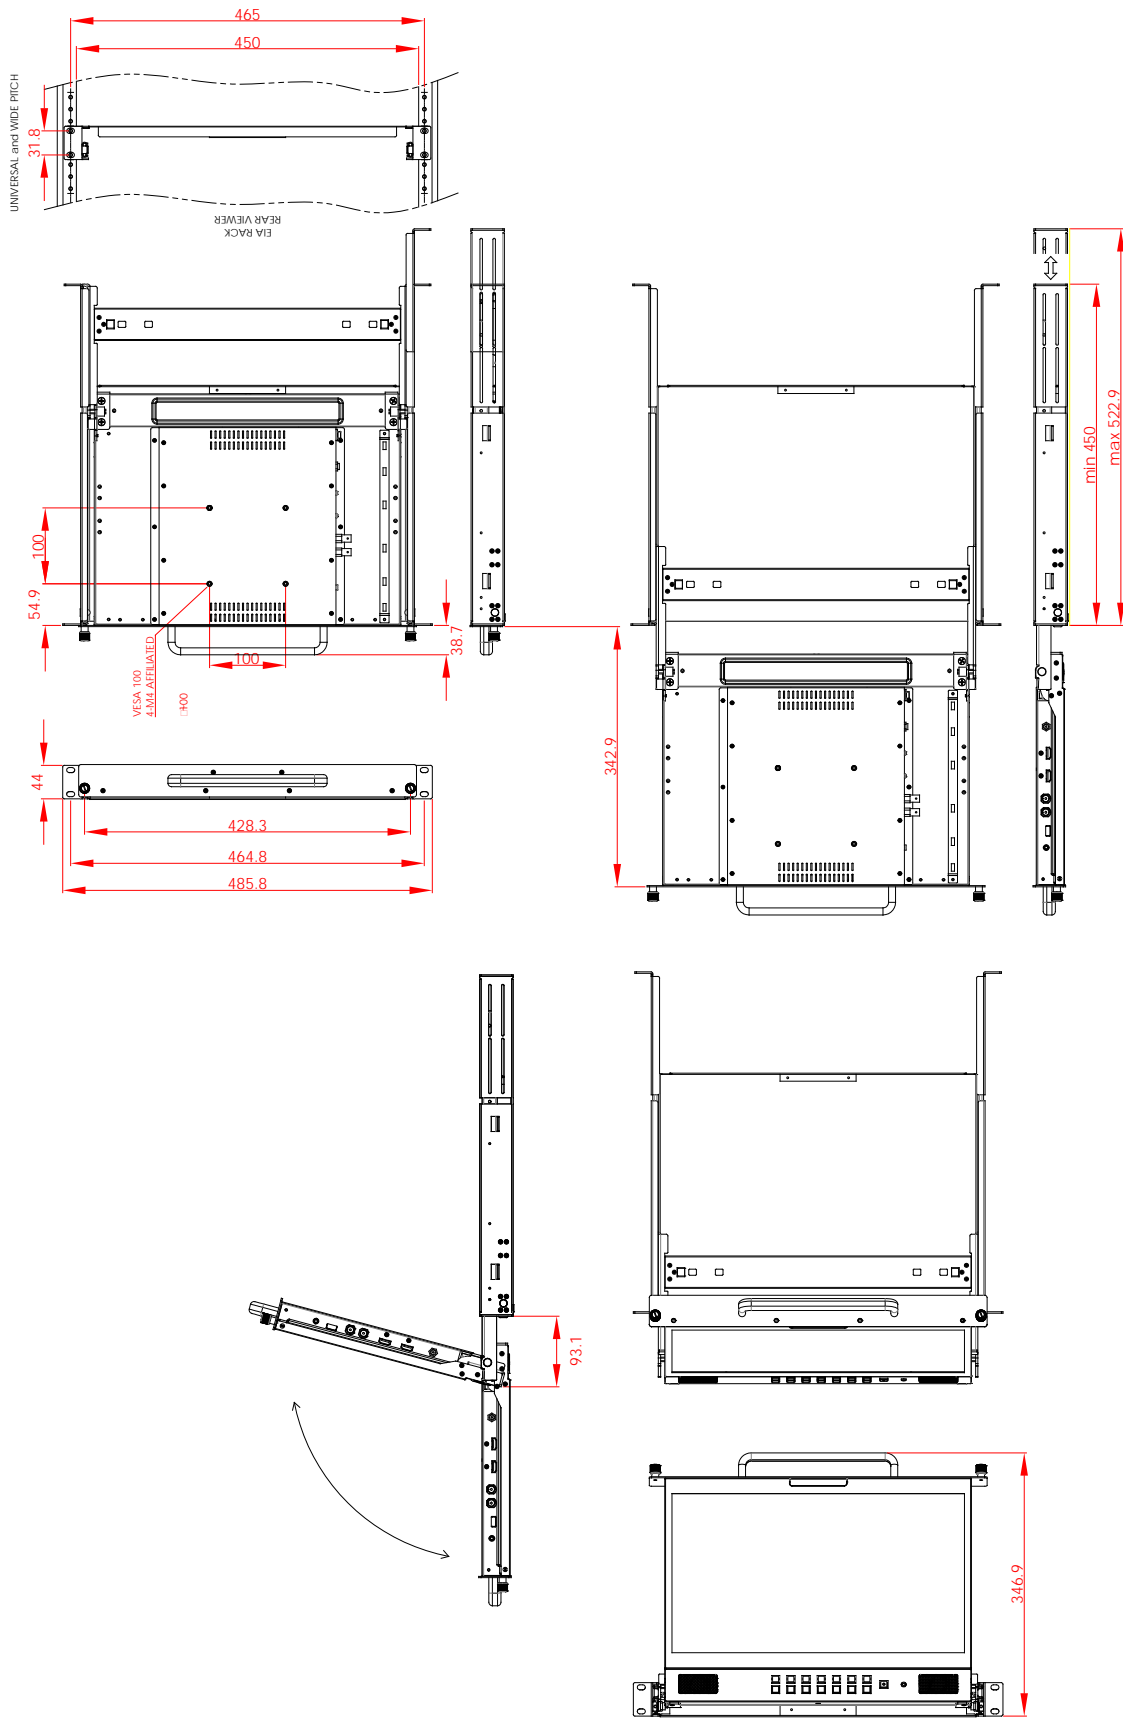

datavideo

3G 対応 FULL HD
17.3 インチワイド液晶ビデオモニター

TLM-170L / LR / LM

仕様書

www.datavideo.jp

■パネル

《前面パネル》

1. タリーライト (RED / GREEN)
2. FULL HD 17.3 インチワイド液晶
3. 内蔵スピーカー (SDI/HDMI エンベデットオーディオ対応)
4. 入力ソース選択ボタン (HDMI-1, 2 / SDI)
5. ブルーオンリー表示ボタン
6. カラーバー表示ボタン
7. ズームボタン
8. ▲▼ボタン (メニューナビゲーション)
9. メニュー表示ボタン
10. ENTER ボタン (メニューナビゲーション)
11. アスペクト切替ボタン
12. 音声ボリュームコントロールボタン
13. 音声ミュートボタン
14. 電源ボタン
15. ヘッドホンジャック

VESA 仕様

■タイプ

・TLM-170L デスクトップ型

・TLM-170LR 7Uサイズ 19 インチラックマウント型

・TLM-170LM 1U サイズ引出式 19 インチラックマウント型

■外觀寸法

TLM-170L

TLM-170LR

单位 / mm

TLM-170LM

单位 / mm

■内容物

内 容	TLM-170L	TLM-170LR	TLM-170LM
3G 対応 FULL HD 17.3 インチ ワイド液晶ビデオモニター本体	1	1	1
デスクトップスタンド (LA-100-2) 専用工具	1	-	-
7U ラックマウント金具	-	2	-
ケーブルタイ 12cm	-	5	5
AC/DC 変換アダプタ(DC12V / 2.0A)	1	1	1
ネジ M4 × 6mm	-	-	4
ネジ M3 × 6mm	-	8	8
ネジ M5 × 10mm	-	8	8
ゴム足	5	-	-
ベルクロ	2	-	-
取扱説明書(本書)	1	1	1

■仕様

型番	TLM-170L/ LR/ LM
ディスプレイ	17.3 インチワイド TFT LCD (LED バックライト)
解像度	1920 × 1080 ピクセル
アスペクト比	16:9 / 4:3
タリーランプ	赤 / 緑 (2種類)
視野角	上下 60° / 左右 70°
輝度・コントラスト比	300 cd/m ² / 400:1
カラープロセス	ブライトネス、コントラスト、色温度
映像入力	3G/HD/SD-SDI(BNC) × 1 系統(アクティブスルーアウト付)、 HDMI (HDMI 1.3) × 2 系統
音声入力	HDMI(HDMI 1.3) × 2 系統(エンベデッドオーディオ 2CH) HD/SD-SDI(BNC) × 1 系統(エンベデッドオーディオ 4CH)
その他の入力	タリー(3.5mm ミニジャック) × 1 系統 SERVICE USB 端子 × 1 系統 (USB 2.0 自動ファームウェアアップデート機能)
その他の出力	外部スピーカー × 1 系統(L/R 2W) ヘッドホン(3.5mm ミニジャック) × 1 系統 * ヘッドホンを接続すると、内蔵スピーカー回路が自動的にミュートされます。
映像仕様	3G/HD/SD-SDI 信号 (SMPTE 425M-A 規格、SD-SDI SMPTE125M 規格) インピーダンス: 75 Ω 1920 x 1080p 60/59.94/50 (LEVEL-A) 1920 x 1080p 30/29.97/25/24/23.98 1920 x 1080i 60/59.94/50 1280 x 720p 60/59.94/50 720 x 480i (NTSC), 720 x 576i (PAL)
動作環境温度	0°C ~ 45°C
動作環境湿度	10% ~ 80% (結露なし)
寸法 / 質量	TLM-170L : 幅 403mm × 高さ 395mm × 奥行 190mm スタンド含む / 約 4.1kg TLM-170LR : 幅 482mm × 高さ 305.5mm × 奥行 37.2mm ラックマウント金具含む / 約 3.7kg TLM-170LM : 幅 485.8mm × 高さ 44mm × 奥行 450~522.9mm の間で調整可能 1U ラックマウント金具含む / 約 6.4kg (突起部含まず)
電源	DC 12V 18W