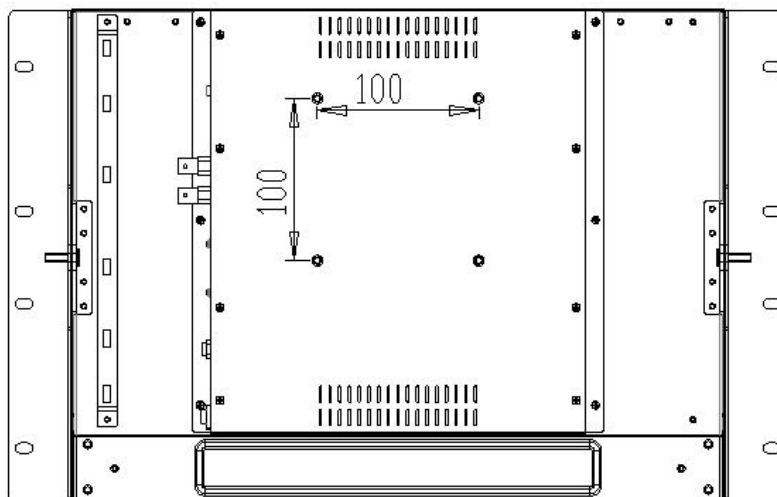

datavideo

3G 対応 FULL HD
17.3 インチワイド液晶ビデオモニター

TLM-170L / LR / LM

仕様書

www.datavideo.jp

■パネル

《前面パネル》

1. タリーライト (RED / GREEN)
2. FULL HD 17.3 インチワイド液晶
3. 内蔵スピーカー (SDI/HDMI エンベデットオーディオ対応)
4. 入力ソース選択ボタン (HDMI-1, 2 / SDI)
5. ブルーオンリー表示ボタン
6. カラーバー表示ボタン
7. ズームボタン
8. ▲▼ボタン (メニューナビゲーション)
9. メニュー表示ボタン
10. ENTER ボタン (メニューナビゲーション)
11. アスペクト切替ボタン
12. 音声ボリュームコントロールボタン
13. 音声ミュートボタン
14. 電源ボタン
15. ヘッドホンジャック

《背面パネル》

1. タリーインプット (Tip : RED / Ring : GREEN)
2. サービス用 USB 端子 (ファームウェア等のアップグレード)
3. SDI 入力端子 (アクティブスルーOUT 付)
4. HDMI 入力端子 (HDMI 2入力)
5. DC 12V 入力端子
6. メイン電源スイッチ
(スイッチ OFF の状態では SDI アクティブスルーOUT から映像は出力されません)

VESA 仕様

■タイプ

・TLM-170L デスクトップ型

・TLM-170LR 7Uサイズ 19 インチラックマウント型

・TLM-170LM 1U サイズ引出式 19 インチラックマウント型

■外觀寸法

TLM-170L

TLM-170LR

单位 / mm

TLM-170LM

单位 / mm

■内容物

内 容	TLM-170L	TLM-170LR	TLM-170LM
3G 対応 FULL HD 17.3 インチ ワイド液晶ビデオモニター本体	1	1	1
デスクトップスタンド (LA-100-2) 専用工具	1	-	-
7U ラックマウント金具	-	2	-
ケーブルタイ 12cm	-	5	5
AC/DC 変換アダプタ(DC12V / 2.0A)	1	1	1
ネジ M4 × 6mm	-	-	4
ネジ M3 × 6mm	-	8	8
ネジ M5 × 10mm	-	8	8
ゴム足	5	-	-
ベルクロ	2	-	-
取扱説明書(本書)	1	1	1