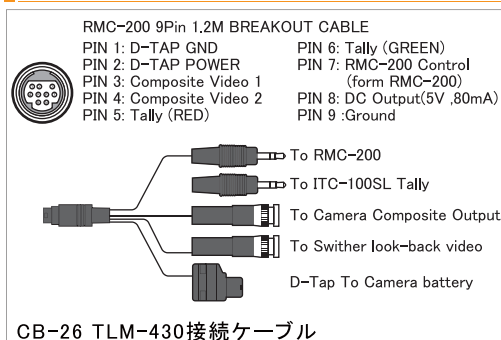

EFP モニターシステム

TLM-43LB

Datavideo TLM-43LB EFP モニターシステムは、TLM-430 4.3 インチ液晶モニターと DN-60A HDV/DV コンパクトフラッシュレコーダーに RMC-200 カメラリモートコントローラーを組み合わせたシステムです。RMC-200 カメラリモートコントローラーはソニー社製、パナソニック社製およびキャノン社製のカメラのズームの操作ができ、同時に DN-60A HDV/DV コンパクトフラッシュレコーダーの録画 / 停止を操作することができます。

TLM-430 4.3 インチ液晶モニターは大型のタリーランプを搭載し、録画映像を監視することができます。

システム構成図 (例)

システム構成部品1 (付属品)

RMC-200 カメラリモートコントロールはカメラ用の多機能のコントローラーです。カメラマンが手元で簡単に TLM-430 4.3 インチ液晶モニターのリターンビデオ及び DN-60A コンパクトフラッシュメモリーレコーダーを操作できます。

特長

- 三脚のパンハンドルに装着可能
- TLM-430のCV1、CV2をリモートで切替可能
- リモートコントロールにてDN-60Aに録画できます。
- ソニー社製、パナソニック社製及びキャノン社製のカメラのズームのリモートコントロールが可能です。

システム構成部品2 (付属品)

TLM-430
4.3インチ液晶モニター

システム構成部品3 (付属品)

アクセサリ (オプション)

DN-60A
HDV/DVコンパクトフラッシュレコーダー