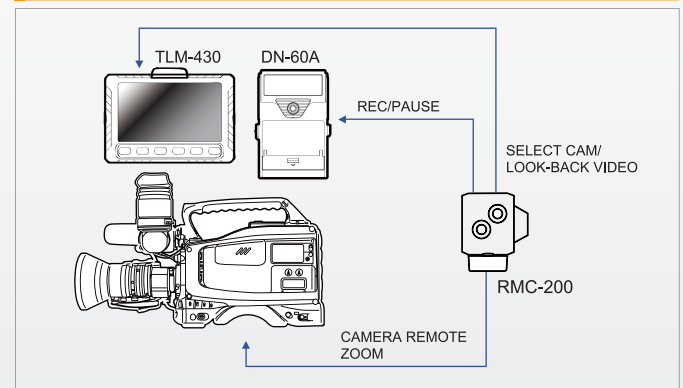

EFP モニターシステム

TLM-43LB

Datavideo TLM-43LB EFP モニターシステムは、TLM-430 4.3 インチ液晶モニターと DN-60A HDV/DV コンパクトフラッシュレコーダーに RMC-200 カメラリモートコントローラーを組み合わせたシステムです。RMC-200 カメラリモートコントローラーはソニー社製、パナソニック社製およびキャノン社製のカメラのズームの操作ができ、同時に DN-60A HDV/DV コンパクトフラッシュレコーダーの録画 / 停止を操作することができます。

TLM-430 4.3 インチ液晶モニターは大型のタリーランプを搭載し、録画映像を監視することができます。

システム構成図 (例)

システム構成部品1 (付属品)

RMC-200 カメラリモートコントロールはカメラ用の多機能のコントローラーです。カメラマンが手元で簡単に TLM-430 4.3 インチ液晶モニターのリターンビデオ及び DN-60A コンパクトフラッシュメモリーレコーダーを操作できます。

特長

- 三脚のパンハンドルに装着可能
- TLM-430のCV1、CV2をリモートで切替可能
- リモートコントロールにてDN-60Aに録画できます。
- ソニー社製、パナソニック社製及びキャノン社製のカメラのズームのリモートコントロールが可能です。

システム構成部品2 (付属品)

TLM-430
4.3インチ液晶モニター

システム構成部品3 (付属品)

アクセサリ (オプション)

DN-60A
HDV/DVコンパクトフラッシュレコーダー