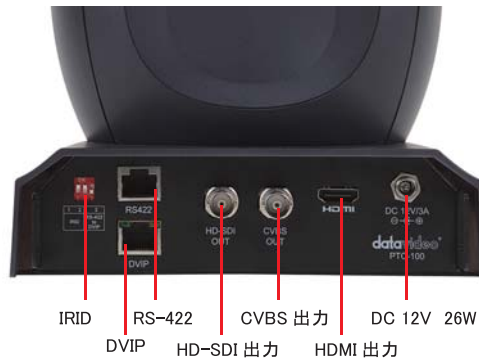

背面

アクセサリ

リモコン