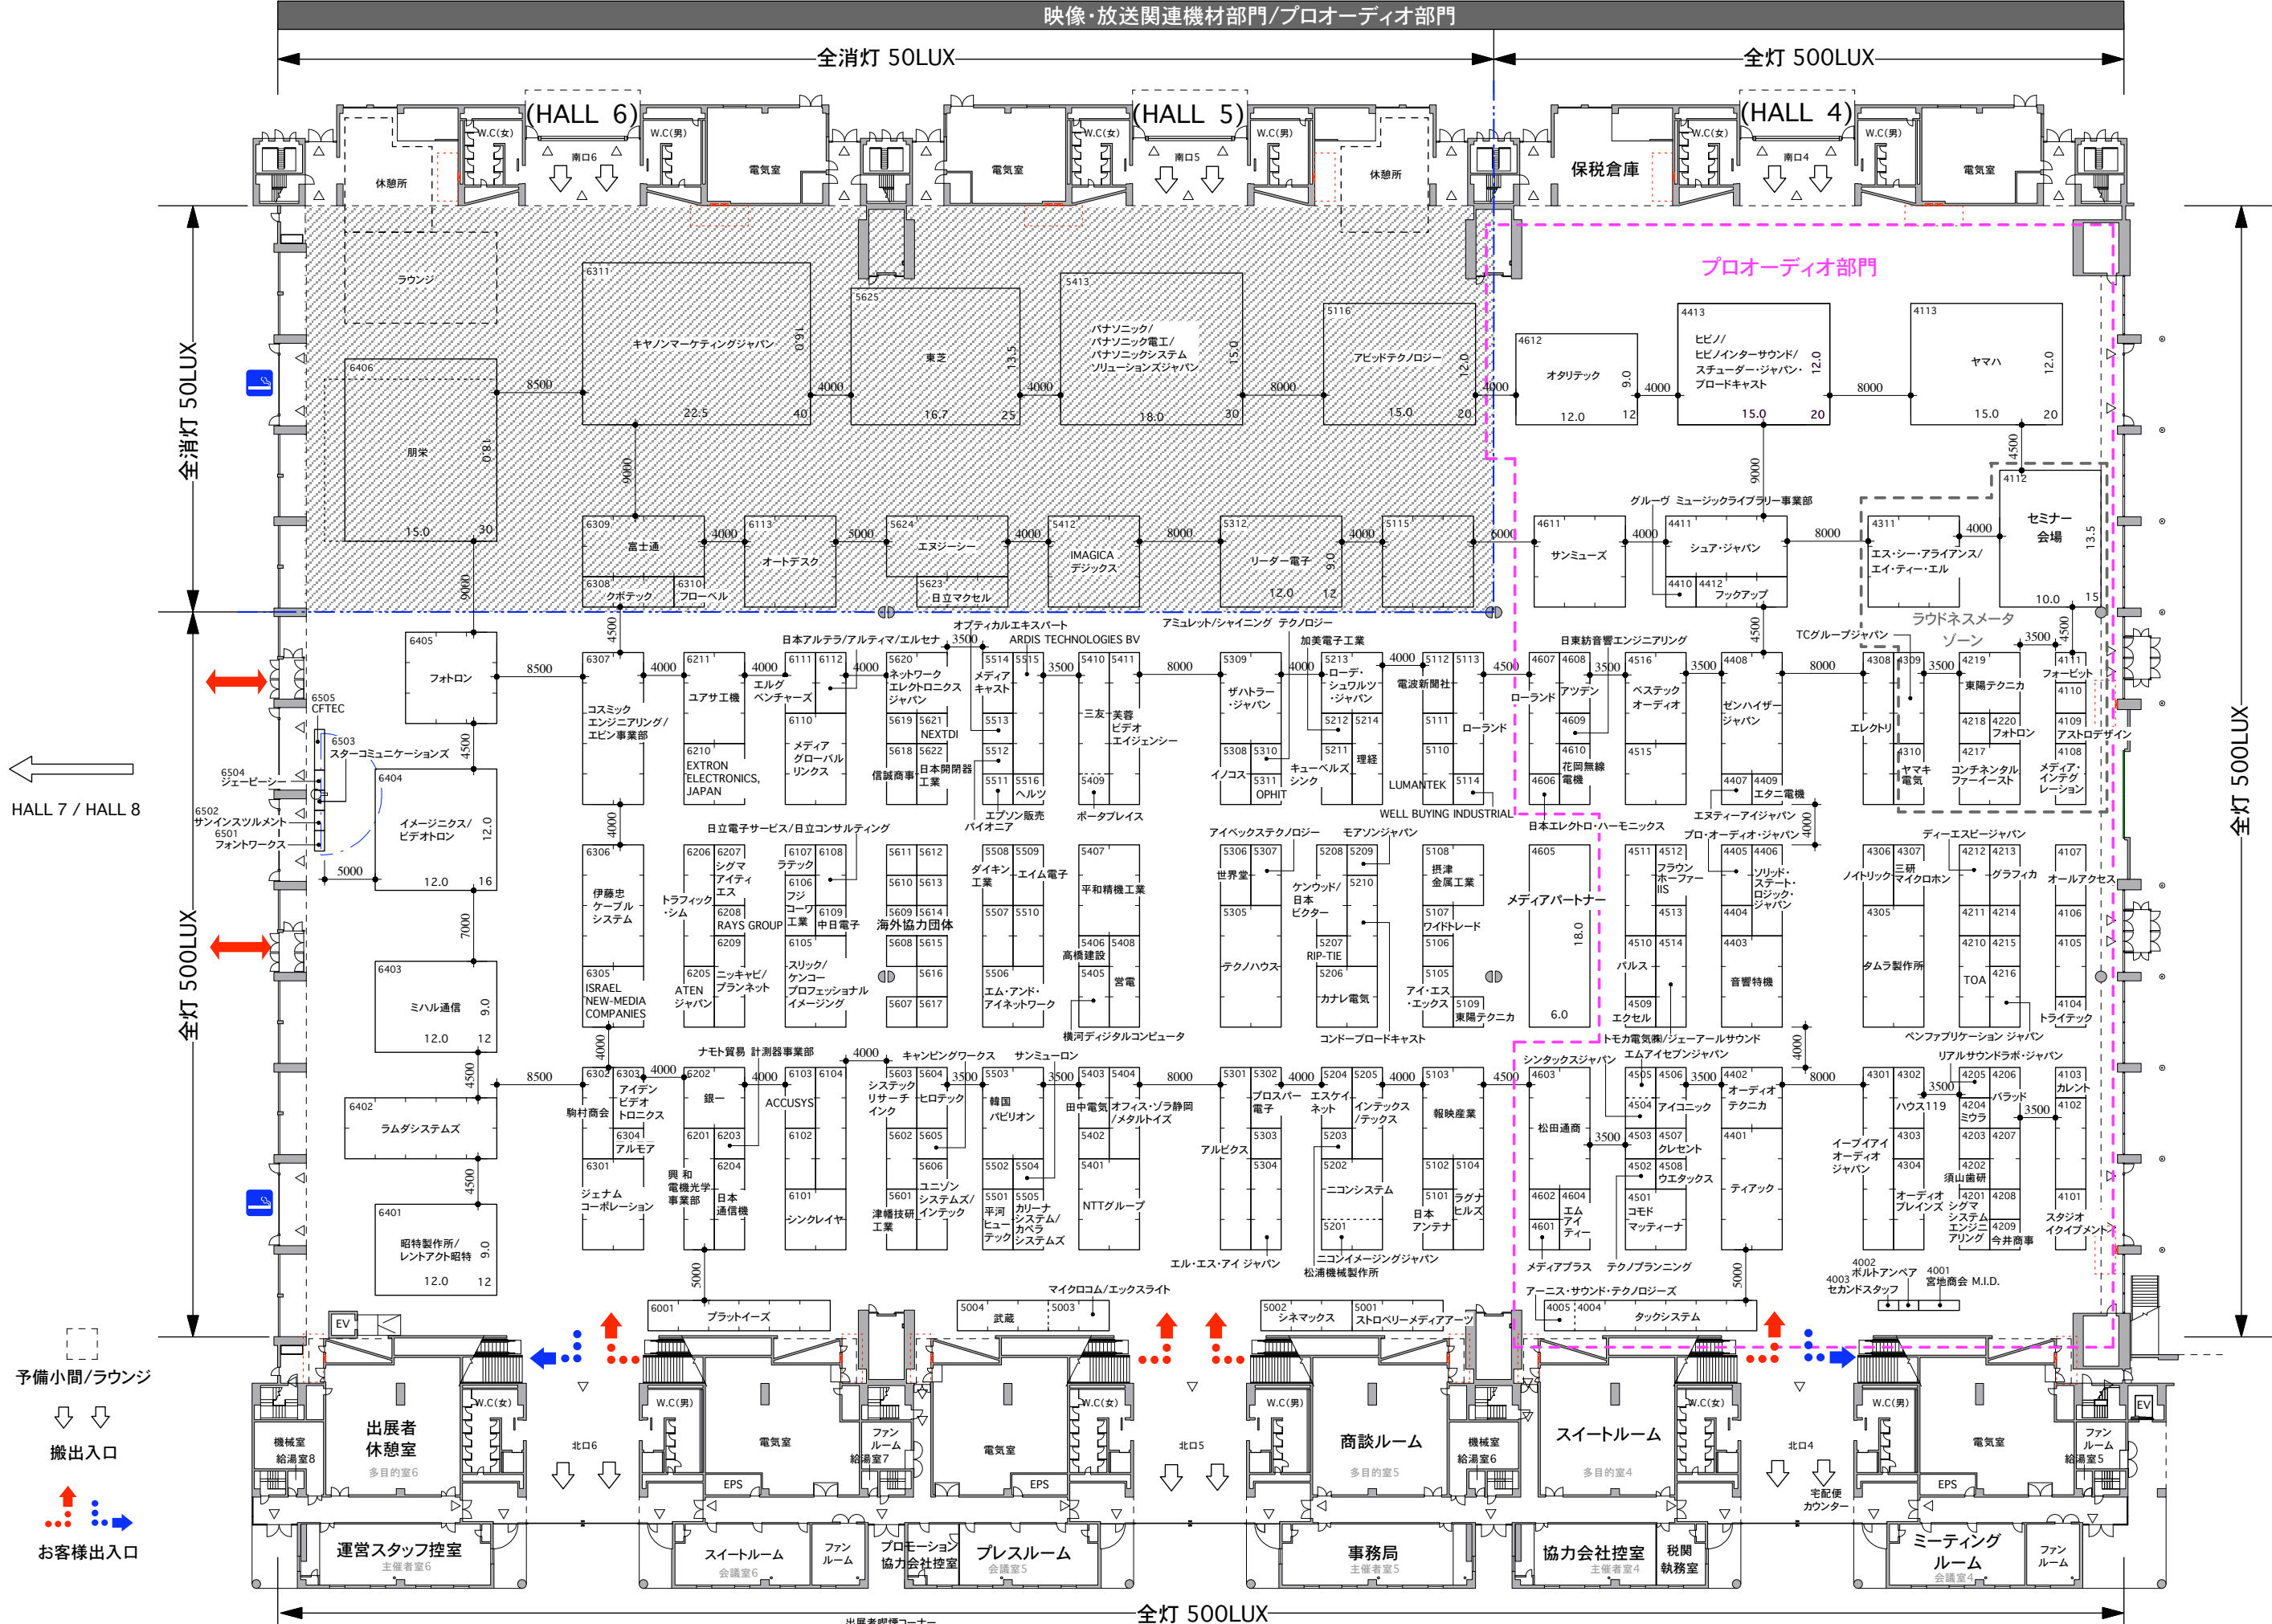

全消灯 50LUX

全灯 500LUX

(HALL 6)

(HALL 5)

(HALL 4)

プロオーディオ部門

HALL 7 / HALL 8