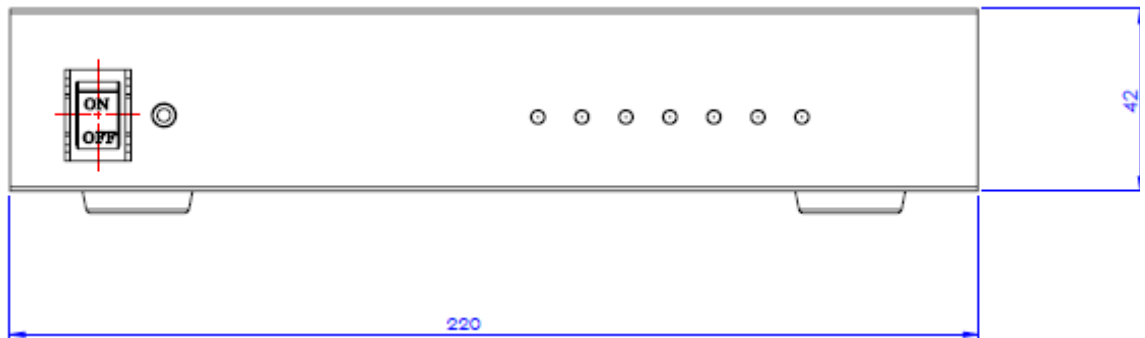

■ オーディオインプット / アウトプットレベル

Audio Input and Output Level			
	HDMI	SDI	Note
INT (-20 dBFS)	-20 dBFS	-20 dBFS	
INT (0 dBFS)	0 dBFS	0 dBFS	
RCA-IN EXT (-14dBV)	-24 dBFS	-24 dBFS	SMPTE
RCA-IN EXT (-14dBV)	-18 dBFS	-18 dBFS	EBU

■ 寸法

測定値(mm)