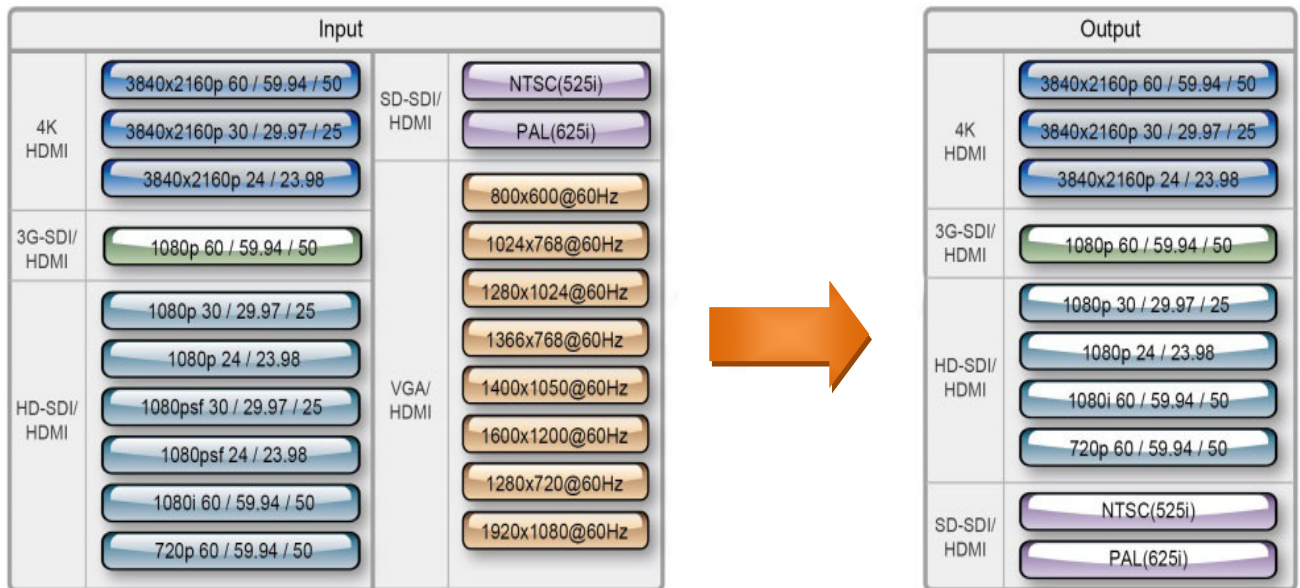

■ ビデオフォーマット変換表