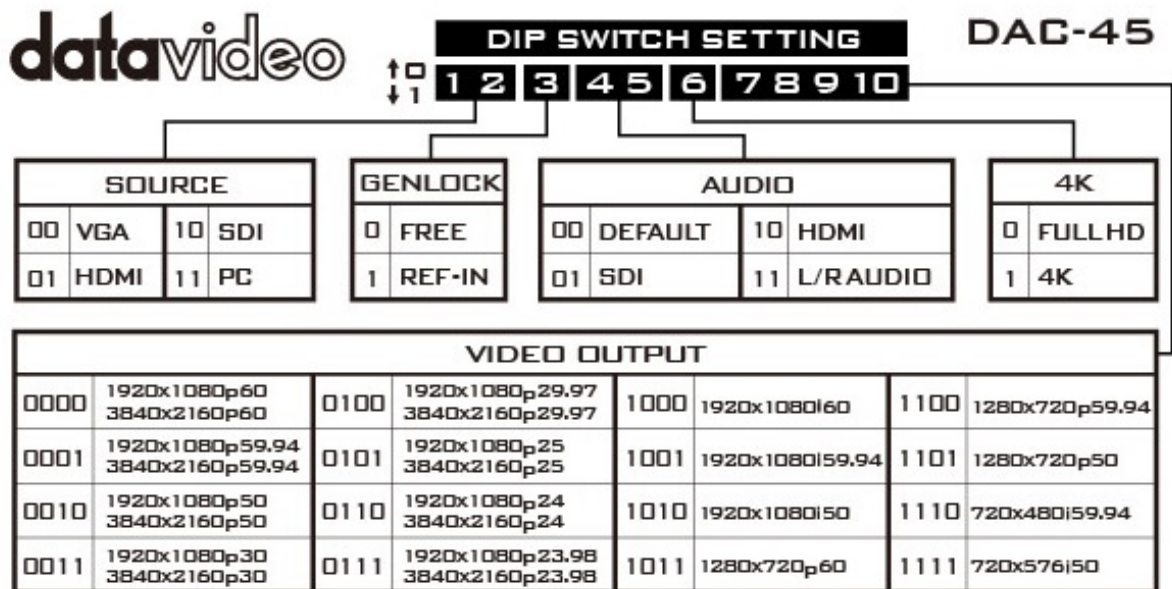

■ 動作設定(DIP スイッチ)